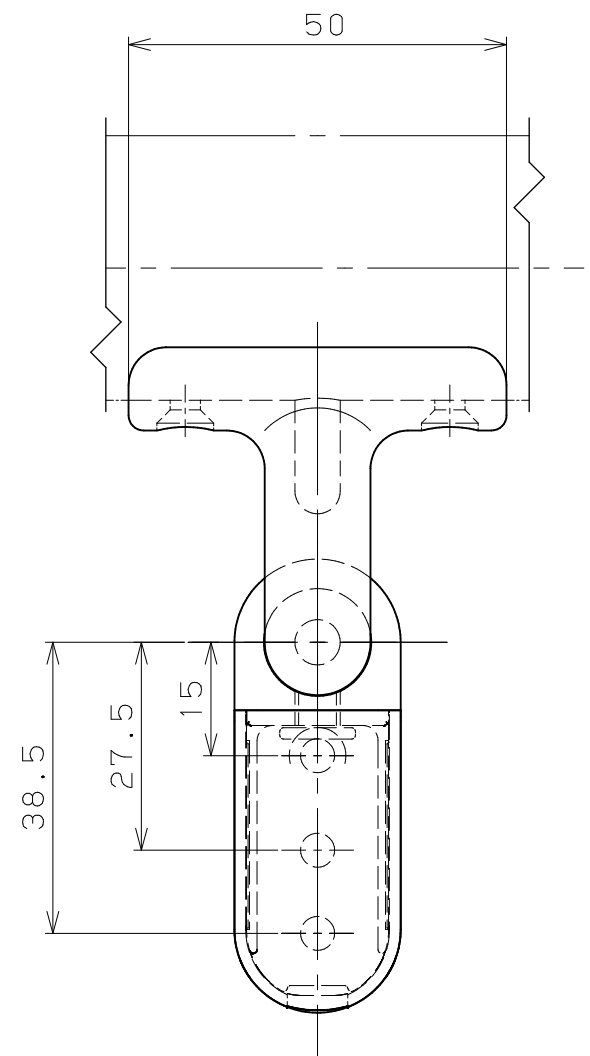

片番	訂正内容	日付	備考	押印	検印	承認
		..				
		..				

品名	商品コード	品番	色調	備考
BAUHAUS セレクトシリーズ	0405120	BD-67B	ブラウン	
35出幅調整スリムブラケット	0405121	BD-67G	ゴールド	
カバー付	0405122	BD-67S	シルバー	

7	六角棒スパナ	1	S45C	黒色酸化被膜	
6	手すり棒取付けねじ	2	SWCH18	Ep-Fe/Zn 8CM1+頭部黒色塗装	⊕丸タッピンねじ1種3.5x20清付
5	壁面取付けねじ	3	SWCH18	Ep-Fe/Zn 8CM1	⊕なべタッピンねじ1種4.0x40清付
4	受け固定ねじ	1	SUS304	脱脂	六角穴付止めねじ
3	出幅調整スリムブラケット兼用カバー	1	ABS	指定色塗装	
2	出幅調整スリムブラケット兼用ベース	1	ZDC2	指定色焼付塗装	
1	35出幅調整ブラケット受け	1	ZDC2	指定色焼付塗装	
品番	名称	数量	材質	表面処理	備考

記	名	BAUHAUS セレクトシリーズ	製 図 月 日	承 認	○	検 図	○	設 計	○	製 図	○
	称	35出幅調整スリムブラケット カバー付 組立図									
事	図		尺 度	1 / 1 /	マツ穴株式会社 MAZROC CO., LTD.						
	番										